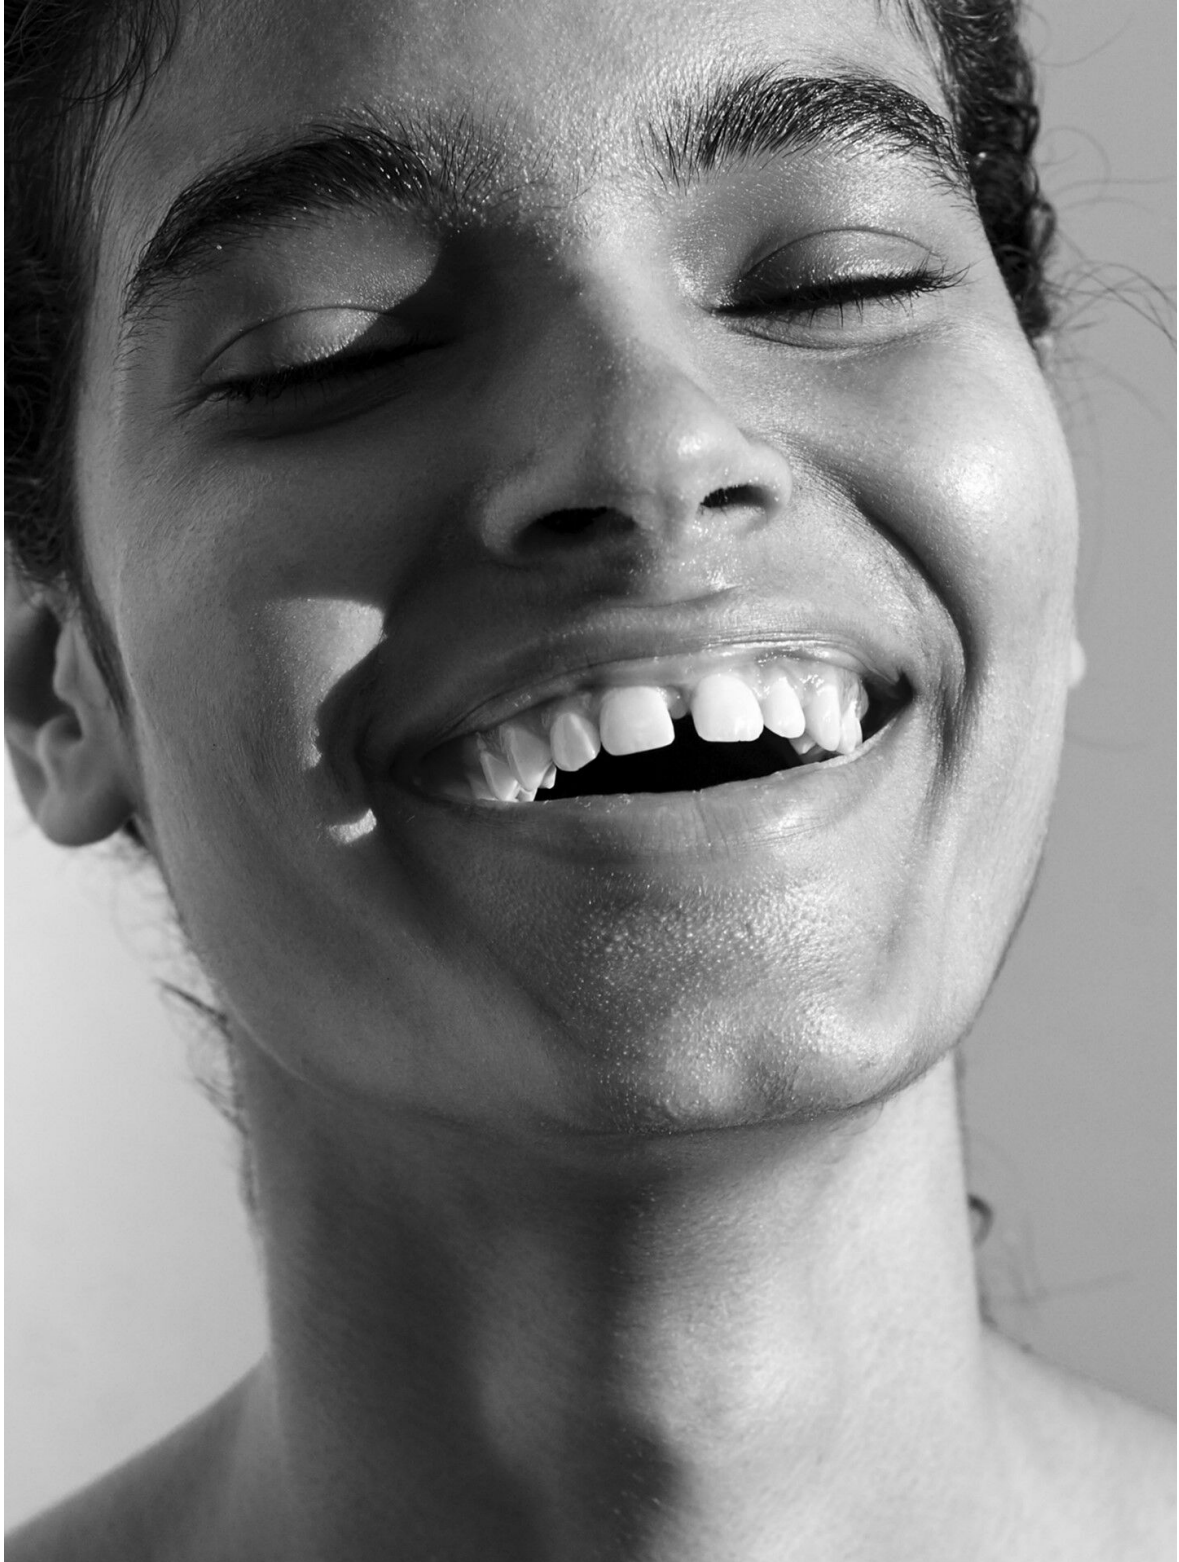

MGM
MODELS

MGM
MODELS

HARO VASQUEZ

height 175 cm · bust 81 cm · cup A · waist 58 cm · hips 88 cm · dress 36
shoes size 40 · hair brown · eyes brown

HARO VASQUEZ

height 175 cm · bust 81 cm · cup A · waist 58 cm · hips 88 cm · dress 36
shoes size 40 · hair brown · eyes brown